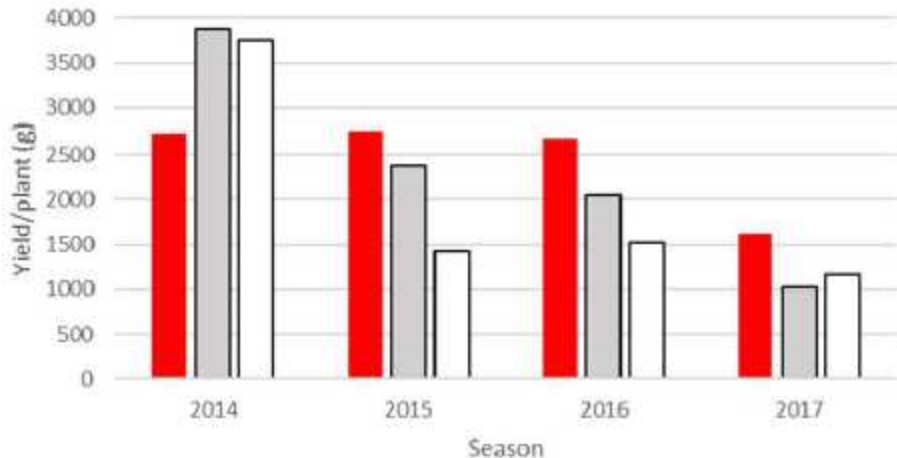

## Yield data (2014-2017)

■ RBC16F6   ■ Glen Ample   □ Cascade Delight